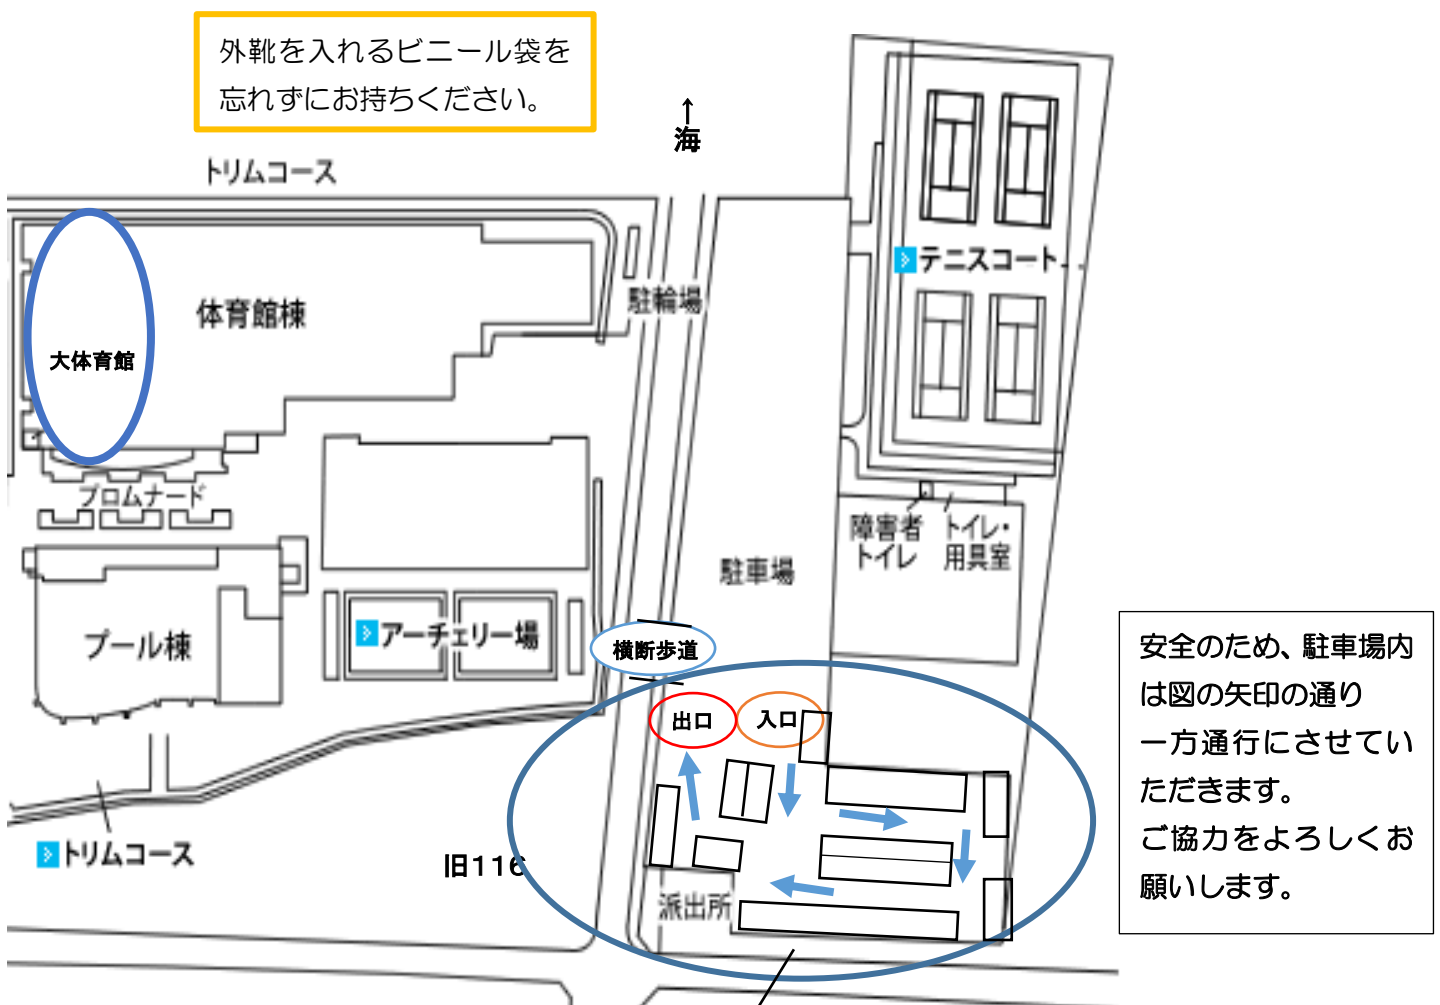

令和2年9月18日

保護者各位

社会福祉法人くじら
すいか保育園

ふれあいデーについて

いよいよ明日はふれあいデーです。本日プログラムを配布いたしました。
当日の駐車場についてお願いします。第1部は8時15分から、第2部は9時45分から職員が駐車場前に立ちます。※時間前の駐車はご遠慮ください。
すいか保育園用の駐車スペースがありますので、職員の案内に従って駐車してください。
ご協力よろしく申し上げます。※駐車場内で検温をさせていただきます。

2部のつき組さんは1部のゆき・そら組の方が会場から全員出られてからの入場となります。
入り口での混雑が予想されます。入場開始時間より早く来すぎないようにご注意ください。

すいか保育園駐車場（斜線箇所が駐車場所となります。）